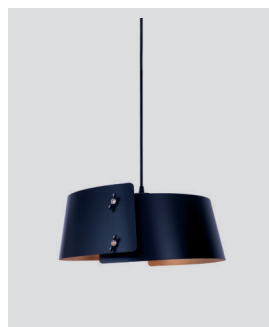

GLIPA

D. 410 mm
H. 180 mm
Max 40 W E27
3485-8 Black/raw brass