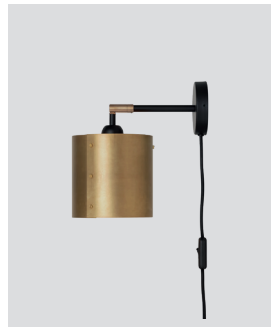

DK CEILING 1
D. 180 mm
H. 300 mm, cord 3 m
Max 20 W E27
3321-6 Raw brass/matt opal glass

DK CEILING 4
D. 550 mm
H. 600 mm, cord 3 m
Max 4 x 20 W E27
3324-6 Raw brass/matt opal glass

DK WALL 1
L. 250 mm, W. 180 mm
H. 180 mm
Max 20 W E27
4321-6 Raw brass/matt opal glass

DK WALL 2
L. 250 mm, W. 480 mm
H. 180 mm
Max 2 x 20 W E27
4322-6 Raw brass/matt opal glass

PATINA CEILING
D. 115 mm
H. 240 mm, cord 3 m
Max 10 W GU10 50 mm
3300-5 Raw alu

PATINA CEILING
D. 160 mm
H. 300 mm, cord 3 m
Max 20 W E27
3301-5 Raw alu

ART + CRAFT 2020

PATINA WALL
D. Shade 160 mm
D. Wall mounted 60 mm
H. 240 mm
Max 20 W E27
4301-5 Raw alu/raw brass

PATINA SPOT
D. Pipe 40 mm
D. Wall mounted 75 mm
L. 240 mm
Max 4 W GU10 35 mm
4200-18 Black oxide/oxide brass

PATINA SPOT
D. Pipe 55 mm
D. Wall mounted 75 mm
L. 240 mm
Max 6 W GU10 50 mm
4202-18 Black oxide/oxide brass

SVEP TABLE
D. Shade 280 mm
H. 660 mm incl. shade
Max 20 W E27
1806-6 Raw brass/black

SVEP FLOOR
D. Shade 380 mm
H. 1480 mm incl. shade
Max 20 W E27
2806-6 Raw brass/black