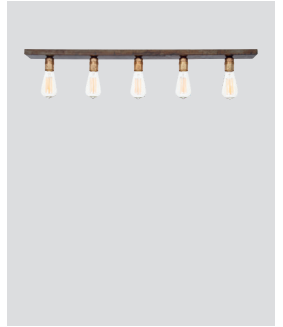

RAAD FIXED

H. 80 mm
D. 85 mm W. 930 mm
Max 5 x 60 W E27

3406-6 Iron oxide 5-head
H. 80 mm
D. 85 mm W. 550 mm
Max 3 x 60 W E27
3426-6 Iron oxide 3-head