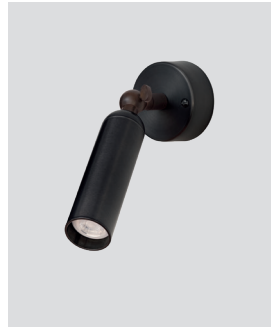

KLYFTA KRONA
D. 700 mm
H. 450 mm, cord 3 m
Max 6 x 20 W E14
3476-6 Raw brass/matt opal glass

DK TABLE
W. 270 mm
H. 460 mm
Max 20 W E27
1320-6 Raw brass/raw iron/matt opal glass

DK FLOOR
W. 270 mm
H. 1300 mm
Max 20 W E27
2320-6 Raw brass/raw iron/matt opal glass

DK CEILING 1
D. 180 mm
H. 300 mm, cord 3 m
Max 20 W E27
3321-6 Raw brass/matt opal glass

DK CEILING 4
D. 550 mm
H. 600 mm, cord 3 m
Max 4 x 20 W E27
3324-6 Raw brass/matt opal glass

DK WALL 1
L. 250 mm, W. 180 mm
H. 180 mm
Max 20 W E27
4321-6 Raw brass/matt opal glass

DK WALL 2
L. 250 mm, W. 480 mm
H. 180 mm
Max 2 x 20 W E27
4322-6 Raw brass/matt opal glass

PATINA CEILING
D. 115 mm
H. 240 mm, cord 3 m
Max 10 W GU10 50 mm
3300-5 Raw alu

PATINA CEILING
D. 160 mm
H. 300 mm, cord 3 m
Max 20 W E27
3301-5 Raw alu

ART + CRAFT 2020

PATINA WALL
D. Shade 160 mm
D. Wall mounted 60 mm
H. 240 mm
Max 20 W E27
4301-5 Raw alu/raw brass

PATINA SPOT
D. Pipe 40 mm
D. Wall mounted 75 mm
L. 240 mm
Max 4 W GU10 35 mm
4200-18 Black oxide/oxide brass