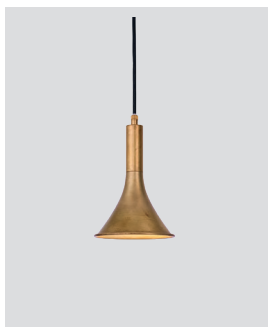

MEGAFON STRAIGHT
D. 140 mm
H. 195 mm
Max 10 W G9
3460-6 Raw brass