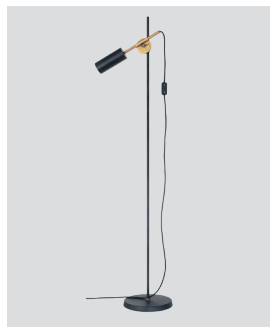

STAV 3 ROUND
D. 180 mm
H. 350 x 30 mm
Max 3 x 10 W E14
3436-4 White/raw brass
3436-6 Raw brass
3436-8 Black/raw brass

STAV FLOOR
D. 400 mm
H. 1400 mm
Max 10 W GU10
2451-4 White/raw brass
2451-8 Black/raw brass