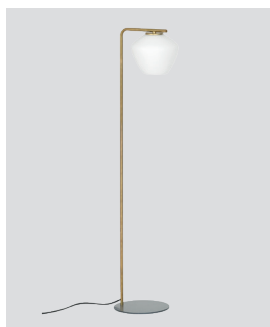

ART + CRAFT 2020

KLYFTA
D. 150 mm
H. 250 mm, cord 3 m
Max 20 W E14
3471-6 Raw brass/matt opal glass

KLYFTA
D. 250 mm
H. 320 mm, cord 3 m
Max 20 W E27
3472-6 Raw brass/matt opal glass

KLYFTA
D. 300 mm
H. 380 mm, cord 3 m
Max 20 W E27
3473-6 Raw brass/matt opal glass

KLYFTA KRONA
D. 700 mm
H. 450 mm, cord 3 m
Max 6 x 20 W E14
3476-6 Raw brass/matt opal glass

DK TABLE
W. 270 mm
H. 460 mm
Max 20 W E27
1320-6 Raw brass/raw iron/matt opal glass

DK FLOOR
W. 270 mm
H. 1300 mm
Max 20 W E27
2320-6 Raw brass/raw iron/matt opal glass

DK CEILING 1
D. 180 mm
H. 300 mm, cord 3 m
Max 20 W E27
3321-6 Raw brass/matt opal glass

DK CEILING 4
D. 550 mm
H. 600 mm, cord 3 m
Max 4 x 20 W E27
3324-6 Raw brass/matt opal glass

DK WALL 1
L. 250 mm, W. 180 mm
H. 180 mm
Max 20 W E27
4321-6 Raw brass/matt opal glass