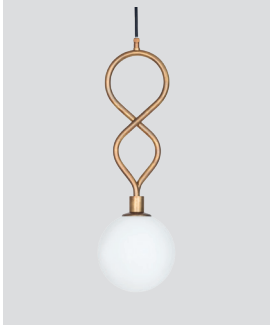

ELD
W. 140 mm
H. 590 mm
Max 2 x 40 W E14
3447-6 Raw brass

ART + CRAFT 2020

ELD CEILING
D. 160 mm
H. 500 mm
Max 10 W E14
3445-6 Raw brass/matt opal glass