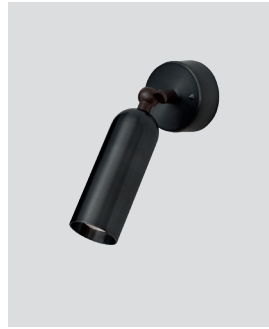

KLYFTA KRONA
D. 700 mm
H. 450 mm, cord 3 m
Max 6 x 20 W E14
3476-6 Raw brass/matt opal glass

DK TABLE
W. 270 mm
H. 460 mm
Max 20 W E27
1320-6 Raw brass/raw iron/matt opal glass

DK FLOOR
W. 270 mm
H. 1300 mm
Max 20 W E27
2320-6 Raw brass/raw iron/matt opal glass

DK CEILING 1
D. 180 mm
H. 300 mm, cord 3 m
Max 20 W E27
3321-6 Raw brass/matt opal glass

DK CEILING 4
D. 550 mm
H. 600 mm, cord 3 m
Max 4 x 20 W E27
3324-6 Raw brass/matt opal glass

DK WALL 1
L. 250 mm, W. 180 mm
H. 180 mm
Max 20 W E27
4321-6 Raw brass/matt opal glass

DK WALL 2
L. 250 mm, W. 480 mm
H. 180 mm
Max 2 x 20 W E27
4322-6 Raw brass/matt opal glass

PATINA CEILING
D. 115 mm
H. 240 mm, cord 3 m
Max 10 W GU10 50 mm
3300-5 Raw alu

PATINA CEILING
D. 160 mm
H. 300 mm, cord 3 m
Max 20 W E27
3301-5 Raw alu

ART + CRAFT 2020

PATINA WALL
D. Shade 160 mm
D. Wall mounted 60 mm
H. 240 mm
Max 20 W E27
4301-5 Raw alu/raw brass

PATINA SPOT
D. Pipe 40 mm
D. Wall mounted 75 mm
L. 240 mm
Max 4 W GU10 35 mm
4200-18 Black oxide/oxide brass